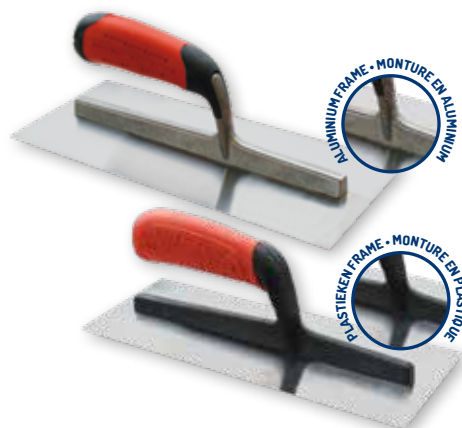

Plakspaan "bi-soft" afgeschuinde kanten - inox
Plâtre "bi-soft" côtés biseauté - inoxydable

code							€
LIGHT • LIGHT			mm				
DS 75028		5420000024502	280 x 120 x 0,6	0,394 kg	6	1	19,54
DS 77029		5420000024526	280 x 100 x 0,6	0,358 kg	6	1	20,82